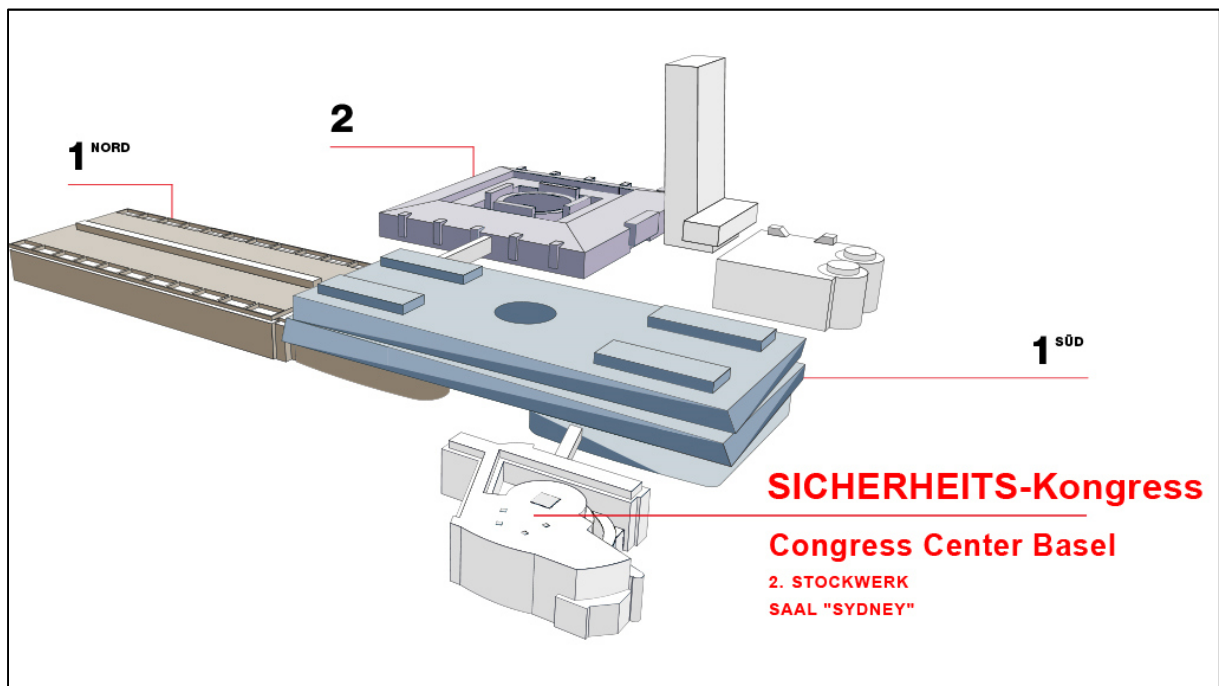

Anreise Messe & Congress Center Basel

Accès Foire Bâle

Adresse

Congress Center Basel
MCH Messe Schweiz (Basel) AG
Messeplatz
CH-4005 Basel
T +41 58 206 28 28