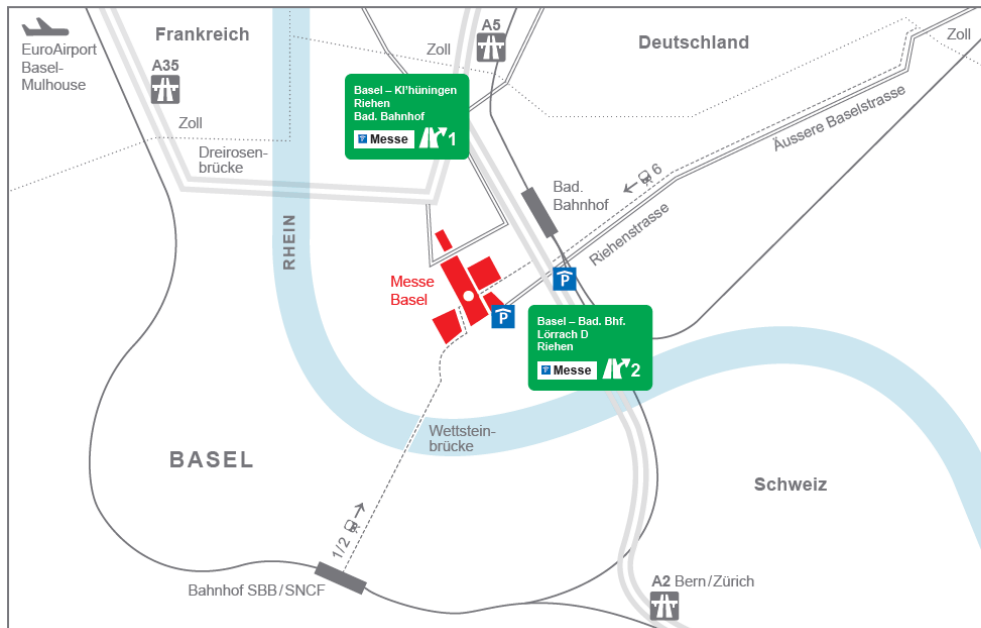

Anreise Messe Basel | Accès Foire Bâle

GPS:
Parkhaus Messe Basel
Riehenstrasse 101
CH-4058 Basel

Besucheradresse:
Messeplatz
CH-4058 Basel

Kein QR-Code Reader?
Download im App-Store.

Anreise Messe Basel | Accès Foire Bâle

Zug / Tram / Bus | train / tram / autobus

Die Bahnhöfe Basel SBB und Badischer Bahnhof liegen beide in der Nähe des Messegeländes und verfügen über direkte Verbindungen zur Tramstation Messeplatz. Informationen zu vergünstigten SBB RailAway-Angeboten finden Sie unter www.sbb.ch/swissbau.

Les gares CFF et la gare badoise sont situées à proximité du parc des expositions qui est desservi par des lignes de trams directes vers la station de tram Place de la Foire. Vous trouverez des informations sur les offres RailAway CFF à tarif préférentiel et les trains spéciaux pour Swissbau sur www.sbb.ch/swissbau

Bâle est un carrefour d'autoroutes suisses, allemandes et françaises. Le parc des expositions et des congrès dispose d'un accès direct à l'autoroute A2. La sortie "Messe" vous conduit directement au [parking de la Foire de Bâle](#), qui compte 1'200 places de stationnement.