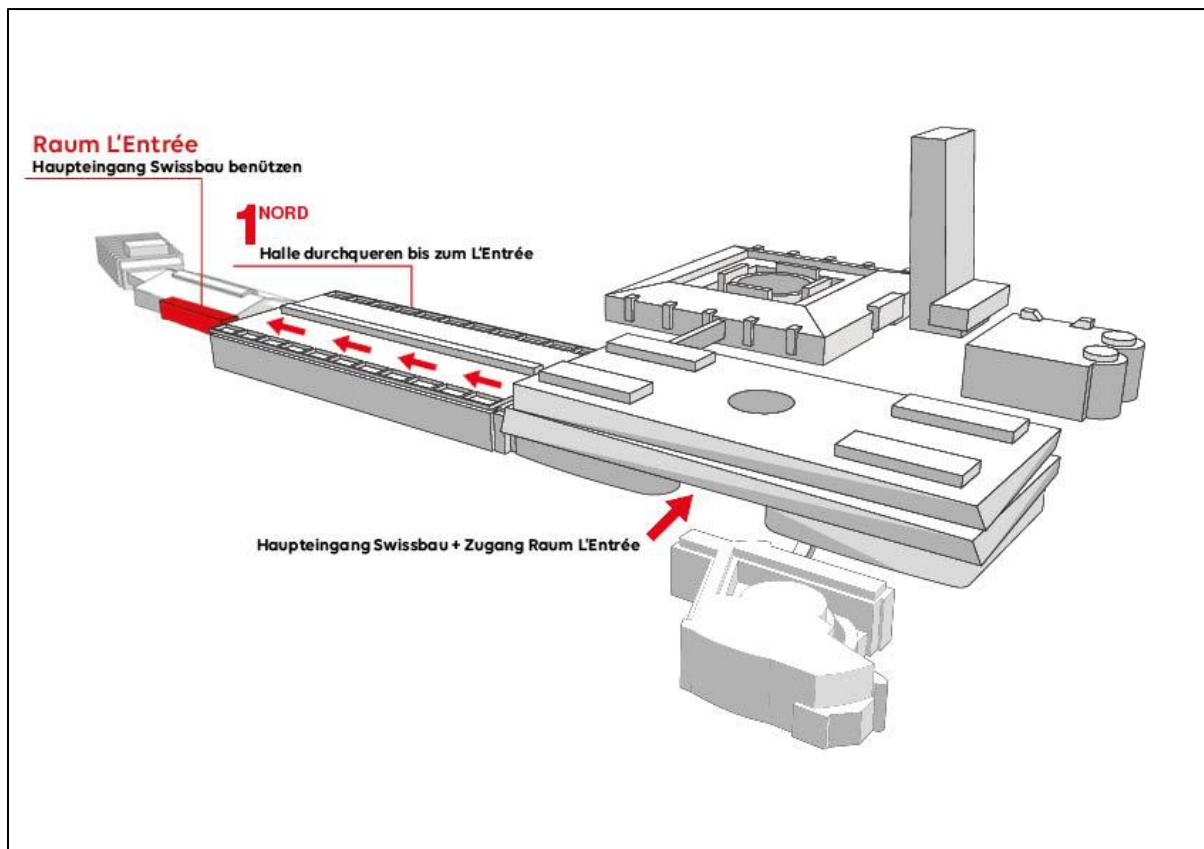

Anreise Messe Basel | Accès Foire Bâle

GPS:
Parkhaus Messe Basel
Riehenstrasse 101
CH-4058 Basel

Besucheradresse:
Messeplatz
CH-4058 Basel

Kein QR-Code Reader?
Download im App-Store.

Anreise Messe Basel | Accès Foire Bâle

Zug / Tram / Bus | train / tram / autobus

Die Bahnhöfe Basel SBB und Badischer Bahnhof liegen beide in der Nähe des Messegeländes und verfügen über direkte Verbindungen zur Tramstation Messeplatz. Informationen zu vergünstigten SBB RailAway-Angeboten finden Sie unter www.sbb.ch/swissbau.

Les gares CFF et la gare badoise sont situées à proximité du parc des expositions qui est desservi par des lignes de trams directes vers la station de tram Place de la Foire. Vous trouverez des informations sur les offres RailAway CFF à tarif préférentiel et les trains spéciaux pour Swissbau sur www.sbb.ch/swissbau

Bâle est un carrefour d'autoroutes suisses, allemandes et françaises. Le parc des expositions et des congrès dispose d'un accès direct à l'autoroute A2. La sortie "Messe" vous conduit directement au [parking de la Foire de Bâle](#), qui compte 1'200 places de stationnement.